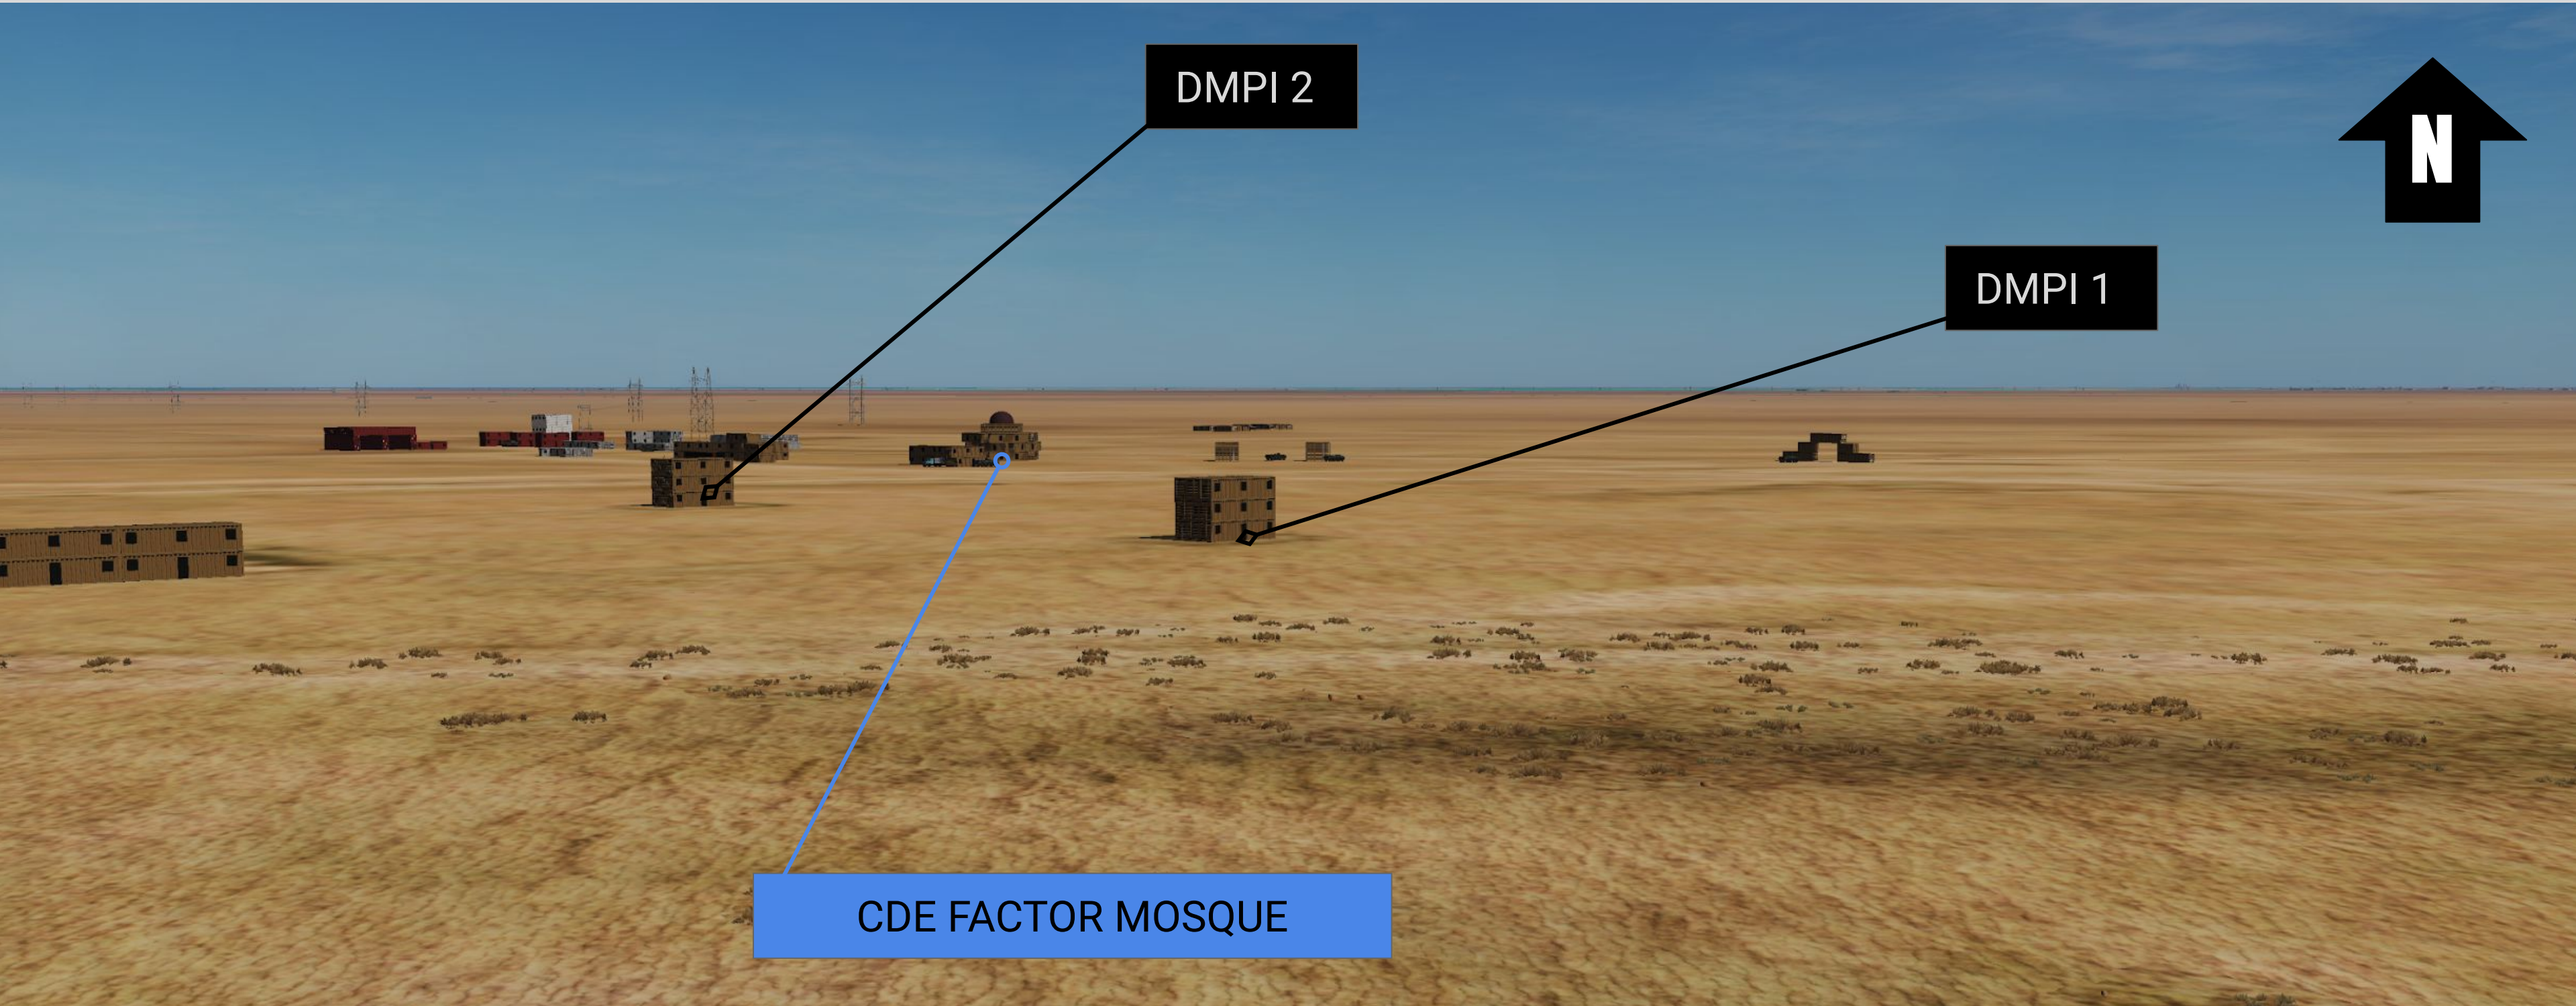

TARGET ID #: RANGE TGT 4.1
TARGET NAME: TRAINING
TYPE OF TARGET: CONTAINER

CENTER GRID: R4.1
LAT - N 24 03 796
LONG - E 054 19 729
ELEV - N/A

AMPN:

DES. EFFECT:

DMPI 2

DMPI 1

CDE FACTOR MOSQUE

ORDNANCE REC.:

REFINED DMPI 1
N 24 03 639
E 054 19 739
ELEV 0074 FT

REFINED DMPI 2
N 24 03 692
E 054 19 679
ELEV 0072 FT

REFINED DMPI
-
-
-